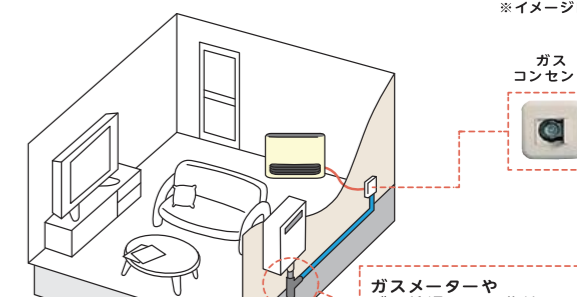

木造 7畳
コンクリート造 9畳

寸法：高さ374×幅410×奥行128(脚部148)mm 質量：5.4kg

希望小売価格 58,300円

20,000円(税込)

ガス栓がない
場合でも

大丈夫!!

ガス栓の増設はとってもカンタンにできます。大垣ガスまでお気軽にお問い合わせください。

同じ部屋内でのガス栓増設の場合

床下にあるガス管から分岐して
ガス栓用のガス管を取り出します。

他の部屋内へのガス栓増設の場合

ガスメーターや
ガス給湯器から分岐して
ガスコンセント用の
ガス管を取り出します