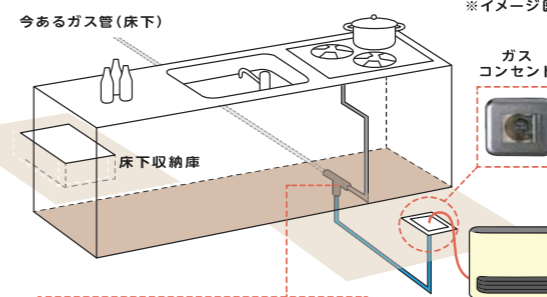

木造 7畳
コンクリート造 9畳

寸法：高さ374×幅410×奥行128(脚部148)mm 質量：5.4kg

希望小売価格 58,300円

20,000円(税込)

ガス栓がない
場合でも

大丈夫!!

ガス栓の増設はとってもカンタンにできます。大垣ガスまでお気軽にお問い合わせください。

同じ部屋内でのガス栓増設の場合

床下にあるガス管から分岐して
ガス栓用のガス管を取り出します。

他の部屋内へのガス栓増設の場合

ガスメーターや
ガス給湯器から分岐して
ガスコンセント用の
ガス管を取り出します